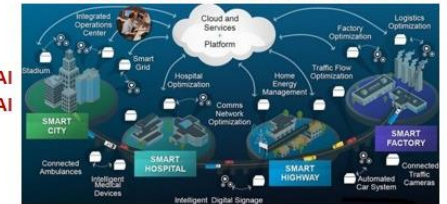

# ESIC – vietoj įvado

**Skaitmeninių inovacijų centras** – organizacija ar organizacijų susivienijimas (konsorciumas), kurio pagrindinė veikla yra teikti paslaugas ūkio ir viešojo sektoriaus subjektams, padedant jiems pasirinkti, diegti ir naudoti naujas skaitmenines technologijas, siekiant skaitmeninti produktus ir procesus. **ES veikia 486 SIC, Lietuvoje – 18 SIC.**

Detaliau: <https://s3platform.jrc.ec.europa.eu/digital-innovation-hubs-tool>

**Europos skaitmeninių inovacijų centras (ESIC)** – tai irgi skaitmeninių inovacijų centras, tik veikiantis bendrame Europiniame tinkle ir besispecializuojantis bent vienos iš šių skaitmeninių technologijų - dirbtinis intelektas, superkompiuteriai ir/ar kibernetinis saugumas - sklaidoje (kūrimas/diegimas/taikymas)

IMPLANTUOJAMOS TECHNOLOGIJOS

SUPER KOMPIUTERIS KIŠENĖJE

DIDELI DUOMENYS

ROBOTIKA PASLAUGOS, ŽMOGUS - MAŠINA SAŠAJA

VIRTUALUS GYVENIMAS

NEUROTEKNOLOGIJOS

REGOS SAŠAJOS

DAIKTŲ INTERNETAS DIDELI DUOMENYS SPRENDIMAMS PRIIMTI

IŠMANŪS NAMAI IŠMANŪS MIESTAI

SAVAEIGIAI AUTOMOBILIAI

3D SPAUSDINIMAS

DALIJIMOSI EKONOMIKA

Well connected Chris Dancy's gadgets

INTERNETAS APRANGOJE

- Kibernetinio saugumo sprendimai
- Debesų kompiuterijos technologijos
- Automatizuotos sandėlio valdymo sistemos
- ...