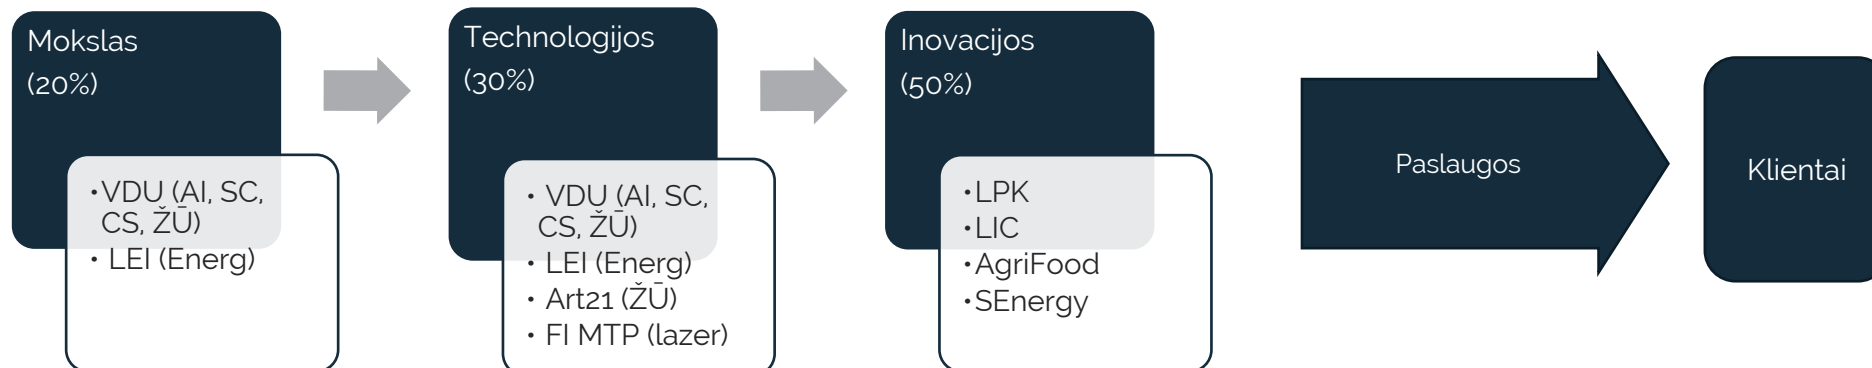

EDIH₄IAE.LT - potencialas

- **Viešoji įstaiga Lietuvos inovacijų centras** (LIC – European Enterprise Network)
- **Lietuvos pramonininkų konfederacija** (LKP)
- **Vytauto Didžiojo universitetas** (VDU)
- **Lietuvos energetikos institutas** (LEI)
- **UAB „ART21“** (Art21)
- **VŠĮ Fizikos instituto mokslo ir technologijų parkas** (FI MTP - EK bazėje registruotas Laser Digital Innovation Hub)
- **VŠĮ "AgriFood Lithuania DIH "** (AgriFood – EK bazėje registruotas AgriFood Lithuania DIH)
- **VŠĮ Smart Energy DIH** (SEnergy – EK bazėje registruotas Smart Energy Digital Innovation Hub)

PLIUS

TARPTAUTINĖ TINKLAVEIKA

- daugiau nei 20 m. patirtis European Enterprise Network, kuriame veikia didžioji dalis potencialių EDIH
- 11 bendradarbiavimo susitarimų kiekvienoje iš AI, SC, CS sričių su potencialiais EDIH