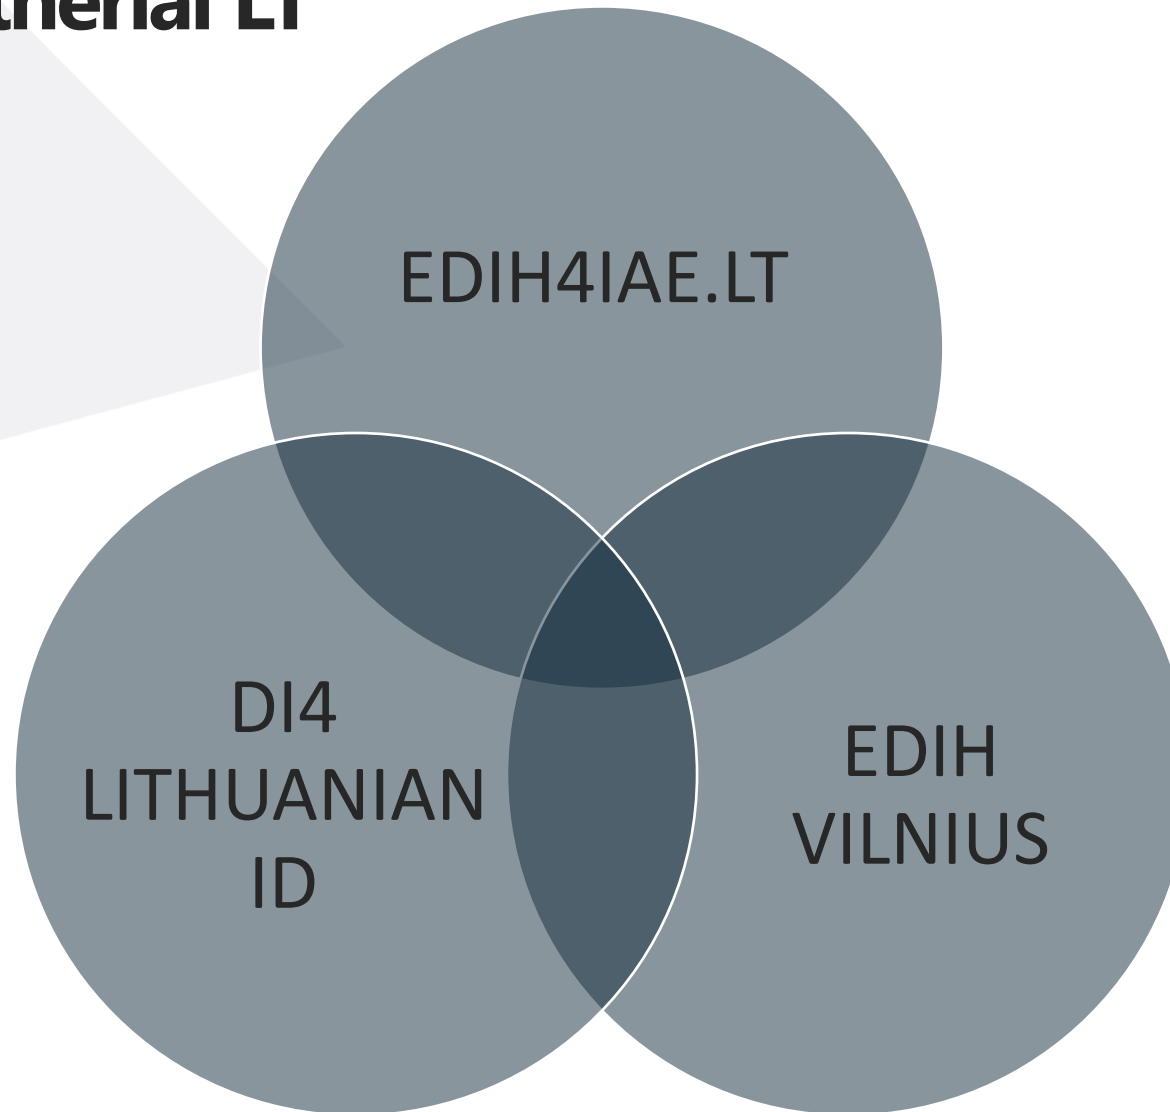

# ESIC – vietoj įvado

**Skaitmeninių inovacijų centras** – organizacija ar organizacijų susivienijimas (konsorciumas), kurio pagrindinė veikla yra teikti paslaugas ūkio ir viešojo sektoriaus subjektams, padedant jiems pasirinkti, diegti ir naudoti naujas skaitmenines technologijas, siekiant skaitmeninti produktus ir procesus. **ES veikia 486 SIC, Lietuvoje – 18 SIC.**

Detaliau: <https://s3platform.jrc.ec.europa.eu/digital-innovation-hubs-tool>

**Europos skaitmeninių inovacijų centras (ESIC)** – tai irgi skaitmeninių inovacijų centras, tik veikiantis bendrame Europiniame tinkle ir besispecializuojantis bent vienos iš šių skaitmeninių technologijų - dirbtinis intelektas, superkompiuteriai ir/ar kibernetinis saugumas - sklaidoje (kūrimas/diegimas/taikymas)

EK DG CNECT iš 283 kandidatų į ESIC konkurso būdu atrinko 136 konsorciumus. Jų tarpe – trys ESIC Lietuvoje:

- **EDIH4IAE.LT** (koordinadorius – [Lietuvos inovacijų centras / Lithuanian Innovation Centre \(LIC\)](#))
- **DI4 LITHUANIAN ID** (koordinadorius – [Kaunas University of Technology](#))
- **EDIH VILNIUS** (koordinadorius – [Sunrise Valley Science and Technology Park](#))

# ESIC tinklo partneriai LT

Išmanusis miestas

Išmanioji sveikata

Automatizacija